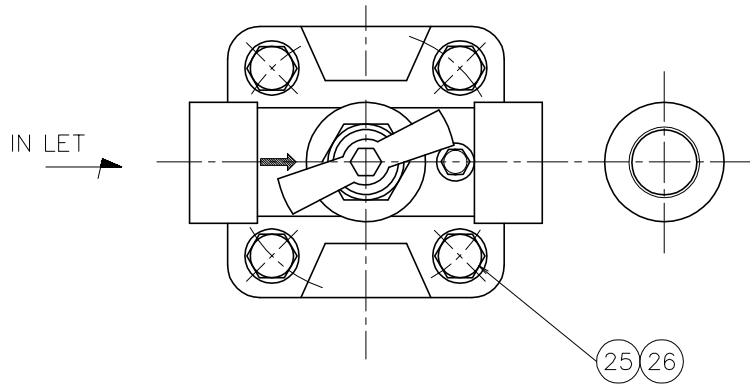

NANIWA OIL AUTO CLEANER

No	部品名	
1	クリーナーカバー	FCorDC
2	オイルタンク	FCorDC
3	ハンドル	
4	メインシャフト	
5	グランドナット	C3604
6	ストッパー	
7	O.リング (主軸)	NBRorVITON
8	エアープラグ	
9	エアークッション	又はO.リング
10	カバーパッキン	又はO.リング
11	アッパーエンド	
12	ローアエンド	
13	フィクシングプレート	
14	フィルタープレート (スベーターP共)	SPCCorSUS
15	スクレッププレート	SPCCorSUS
16	ラウンドロッド	
17	スケヤーロッド	
18	O.リング (ドリ)	NBRorVITON
19	ドレンプラグ	C3604
20	ナット	
21	キャップナット	
22	スプリングワッシャ	
24	割ピン	
25	セットボルト	
26	スプリングワッシャ	
27	パッキン (Gnut)	