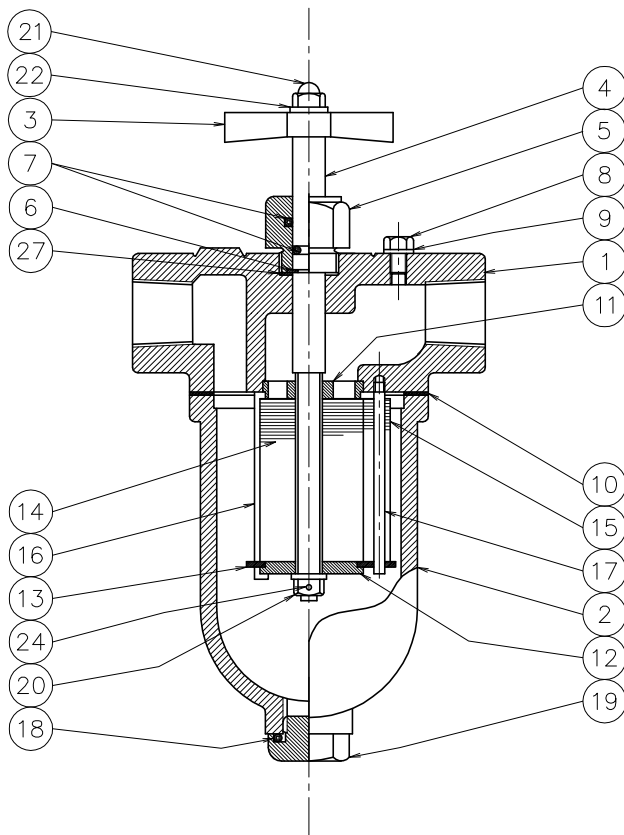

NANIWA OIL AUTO CLEANER

No	部品名	
1	クリーナーカバー	FCorDC
2	オイルタンク	FCorDC
3	ハンドル	
4	メインシャフト	
5	グランドナット	C3604
6	ストッパー	
7	O.リング (主軸)	NBRorVITON
8	エアープラグ	
9	エアークッション	又はO.リング
10	カバーパッキン	又はO.リング
11	アッパーエンド	
12	ローアエンド	
13	フィクシングプレート	
14	フィルタープレート (スベーターP共)	SPCCorSUS
15	スクレッププレート	SPCCorSUS
16	ラウンドロッド	
17	スケヤーロッド	
18	O.リング (ドリ)	NBRorVITON
19	ドレンプラグ	C3604
20	ナット	
21	キャップナット	
22	スプリングワッシャ	
24	割ピン	
25	セットボルト	
26	スプリングワッシャ	
27	パッキン (Gnut)	